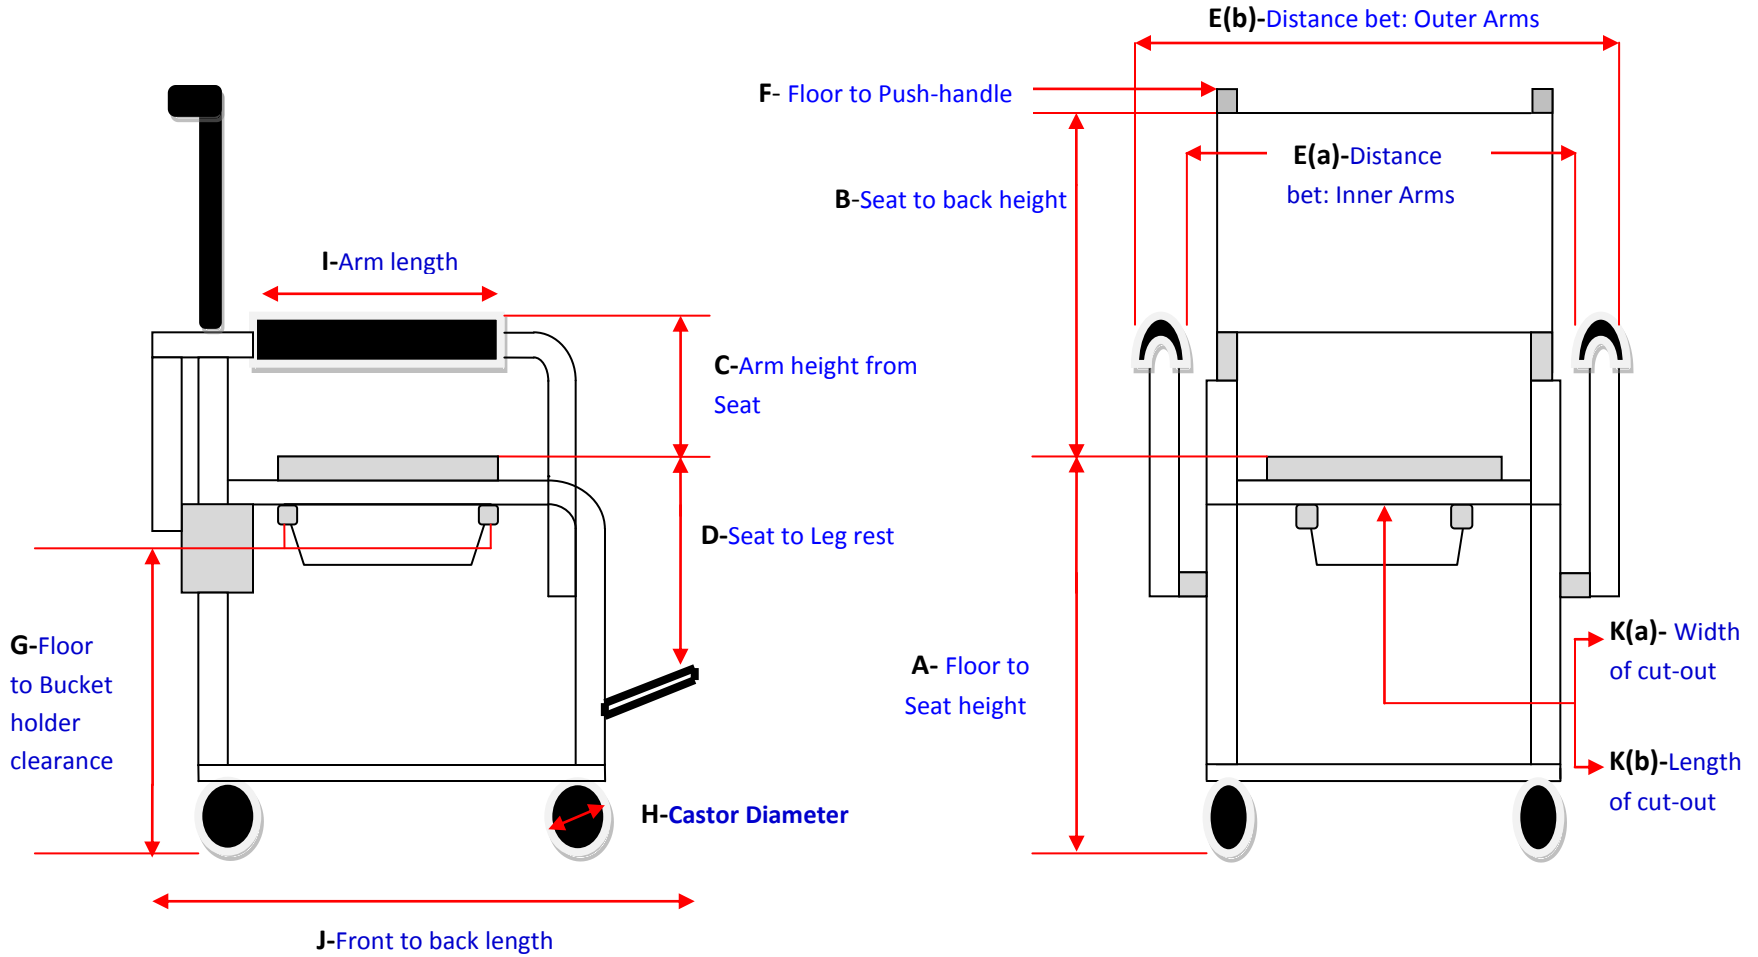

DL-10582

Model: DL-10582

A: 45cm-55cm

D: -

F: 70cm-81cm

I: 31cm

B: 26cm

E (a): 44cm

G: -

J: 47cm

C: 24cm

E (b): 54cm

H: -

K (a): 20cm

(b): 26cm